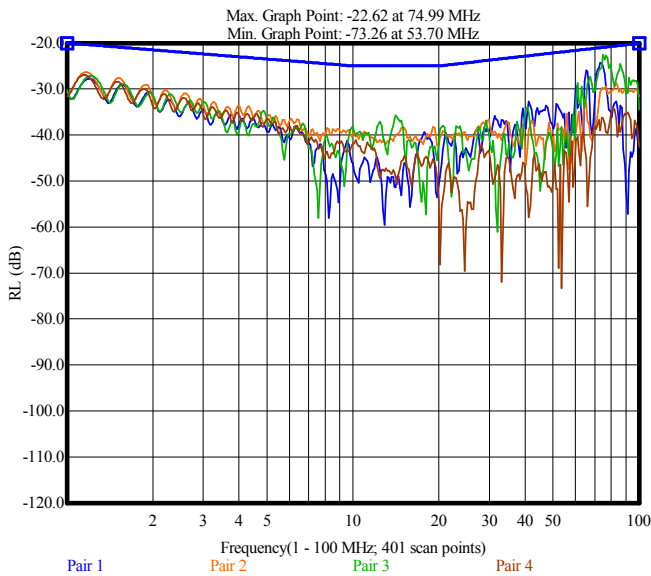

Cat 5e Test Sonuç Grafikleri