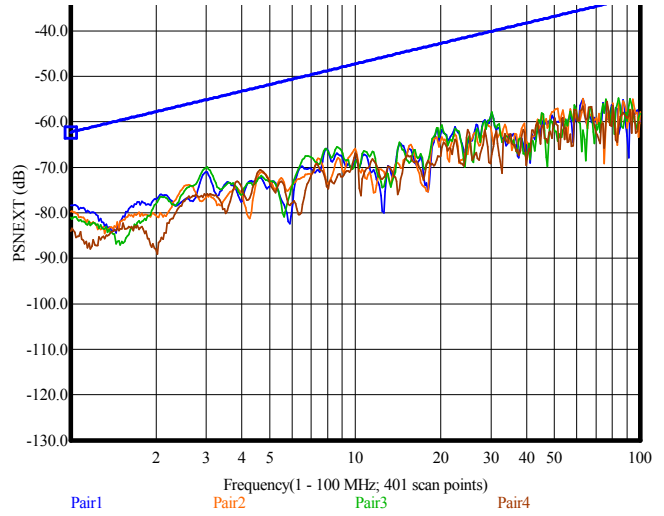

Cat 5e Test Sonuç Grafikleri