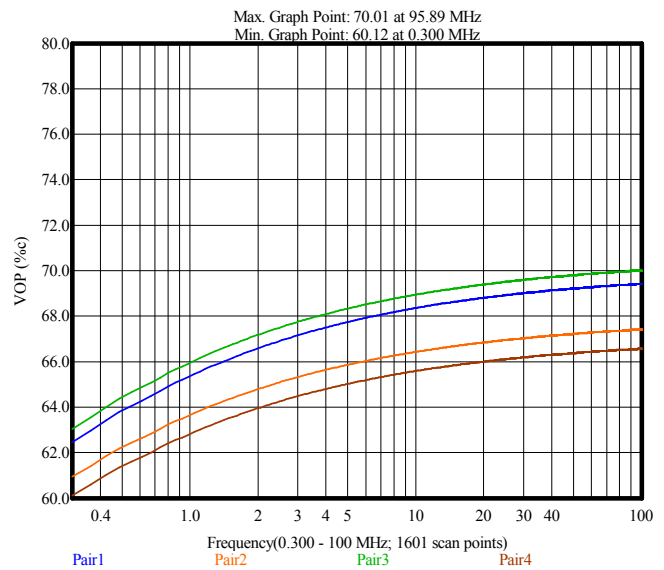

Cat 5e Test Sonuç Grafikleri