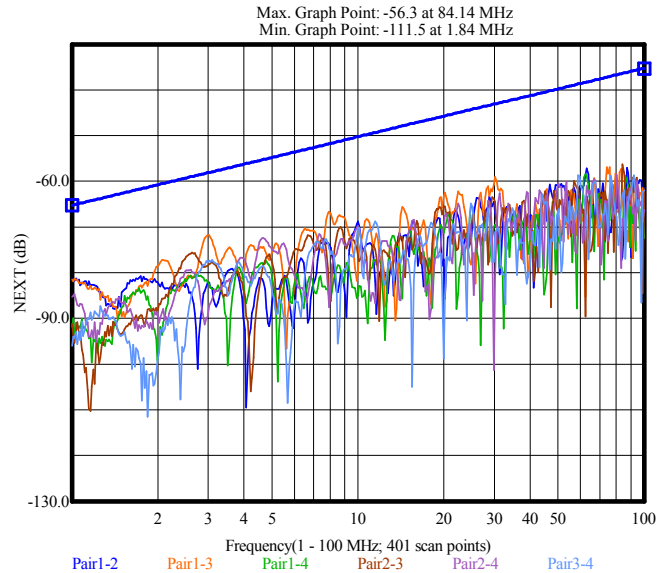

Cat 5e Test Sonuç Grafikleri