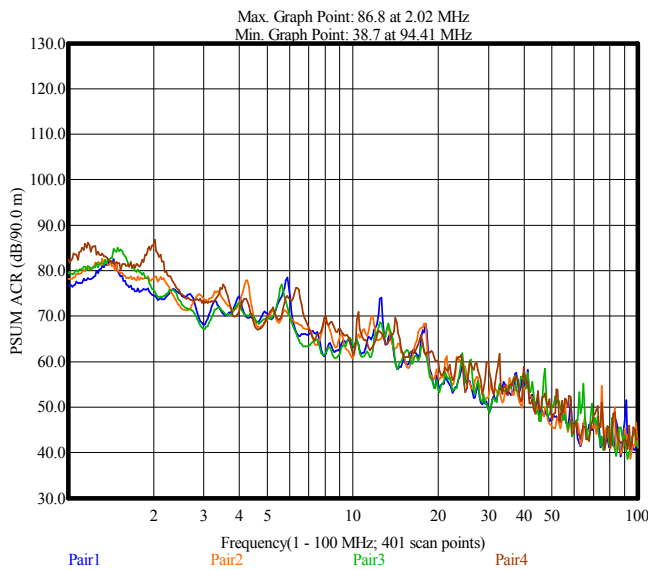

Cat 5e Test Sonuç Grafikleri