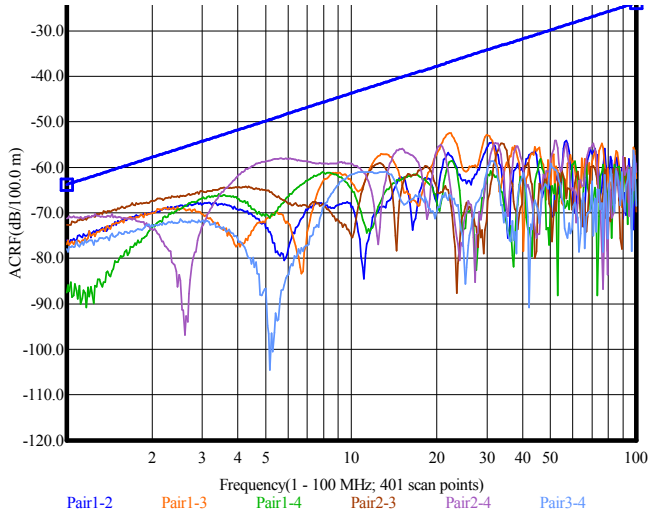

Cat 5e Test Sonuç Grafikleri