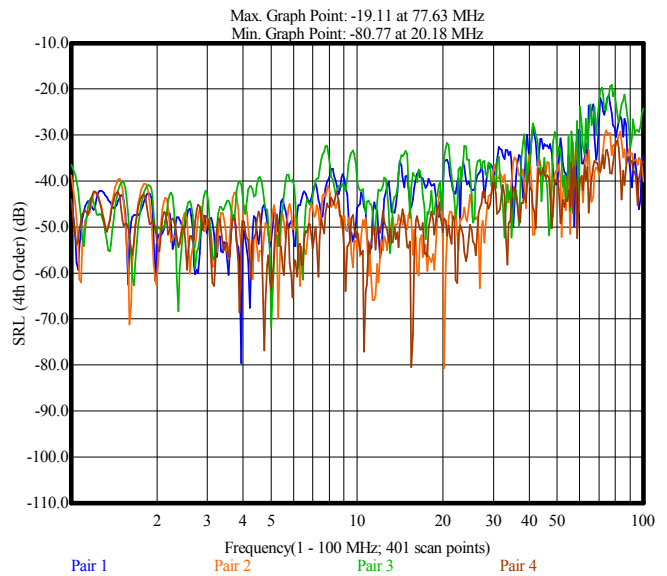

Cat 5e Test Sonuç Grafikleri