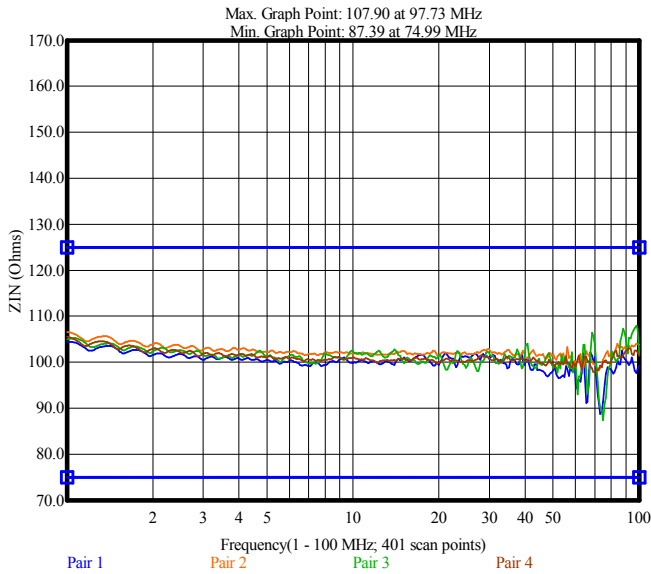

Cat 5e Test Sonuç Grafikleri