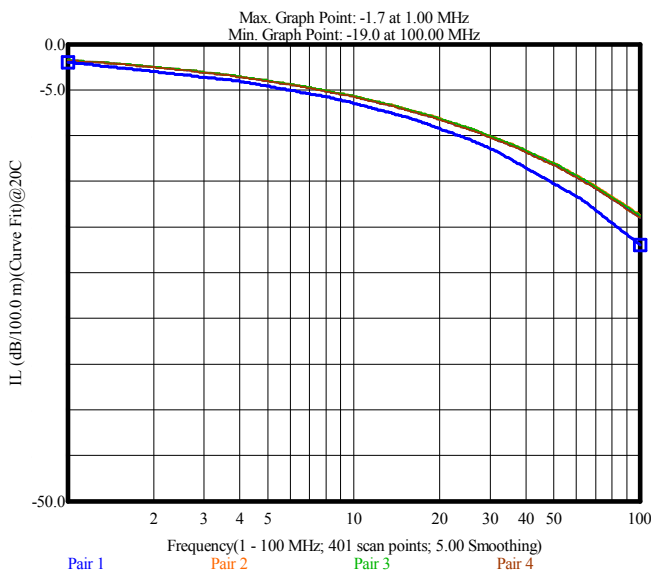

Cat 5e Test Sonuç Grafikleri