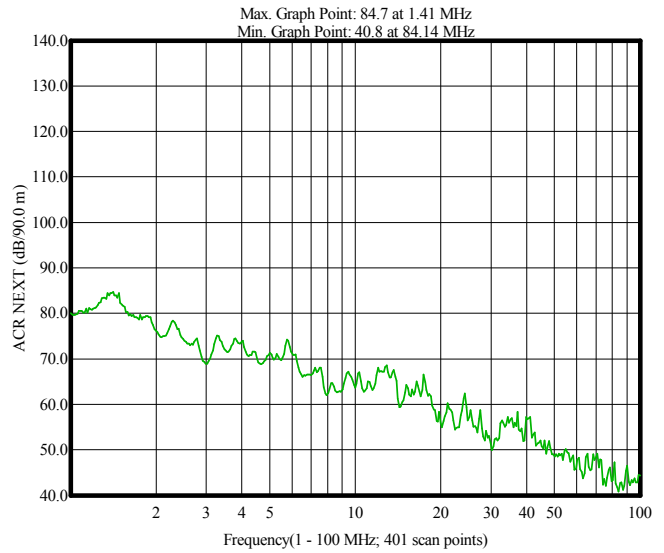

Cat 5e Test Sonuç Grafikleri