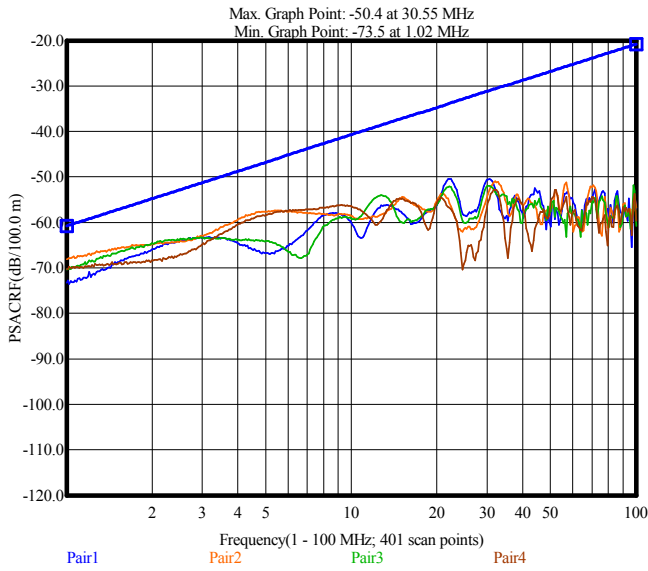

Cat 5e Test Sonuç Grafikleri