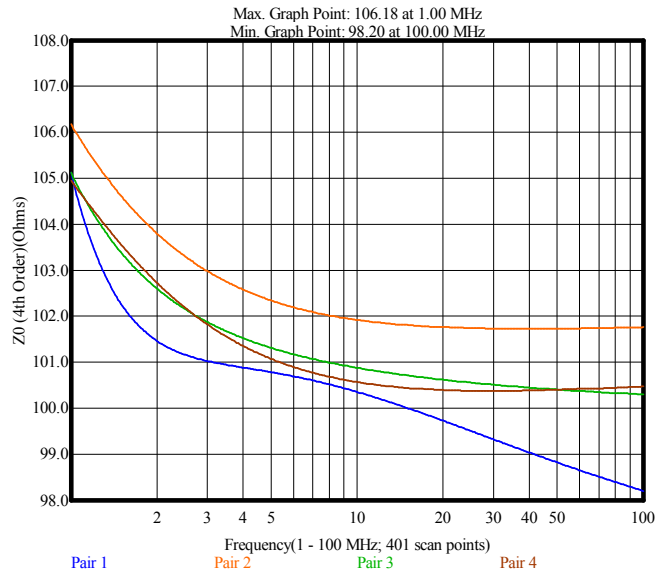

Cat 5e Test Sonuç Grafikleri